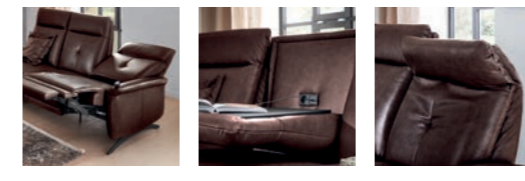

Extras nach Wahl gegen Aufpreis

+ Relaxfunktion	+ Tischelement mit Steckdose und USB Anschluss
+ Kopfteilverstellung	
+ passender Hocker	

EINE KOPFSTÜTZE GESCHENKT
Preisvorteil je nach Ausführung bis zu **306,- €**

07 | Polsterecke Calma 4 Bezug Stoff, Rücken echt, Metallfuß silbermatt, Sitzkomfort Federkern, Stellmaß ca. 262 x 213 cm, Sitzhöhe ca. 45 cm.

5 Jahre Garantie
umfangreicher Typenplan
viele Bezüge
individuell planbar